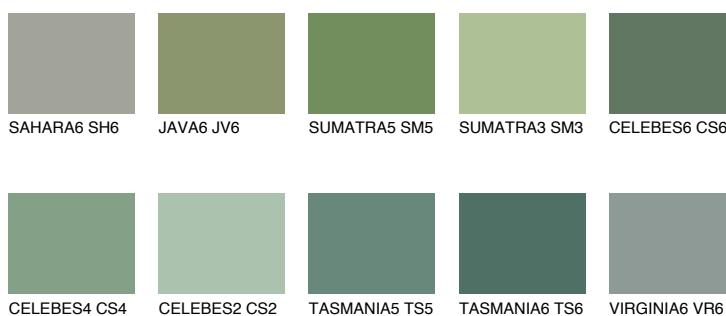

**EMERALD FIELD**

☀ 14%

Podudarna nijansa**COLOURS OF NATURE PALETA****INTENSE PALETA**

Za više informacija o malterima i bojama, idite na
www.ceresit.rs

*Nijanse koje su prikazane odnose se na maltere i boje koje nudi Ceresit. Zbog upotrebe digitalnih tehnologija, predstavljene boje možda nisu reprezentativne kao originalne, pa se ne mogu u potpunosti smatrati pouzdanim. Preporučujemo da proverite autentične uzorke boja.