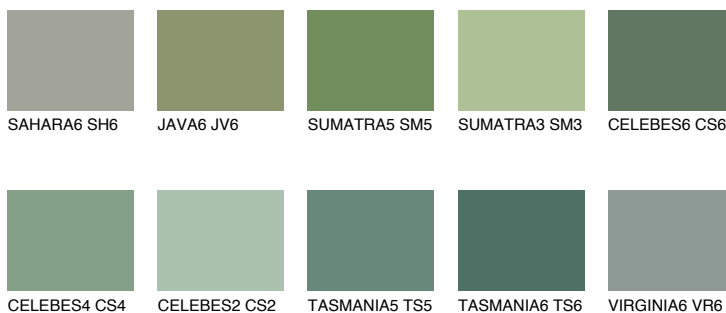

**EMERALD FIELD**

☀ 14%

Podudarna nijansa**COLOURS OF NATURE PALETA****INTENSE PALETA**

Za više informacija o malterima i bojama, idite na
www.ceresit.rs

*Nijanse koje su prikazane odnose se na maltere i boje koje nudi Ceresit. Zbog upotrebe digitalnih tehnologija, predstavljene boje možda nisu reprezentativne kao originalne, pa se ne mogu u potpunosti smatrati pouzdanim. Preporučujemo da proverite autentične uzorke boja.