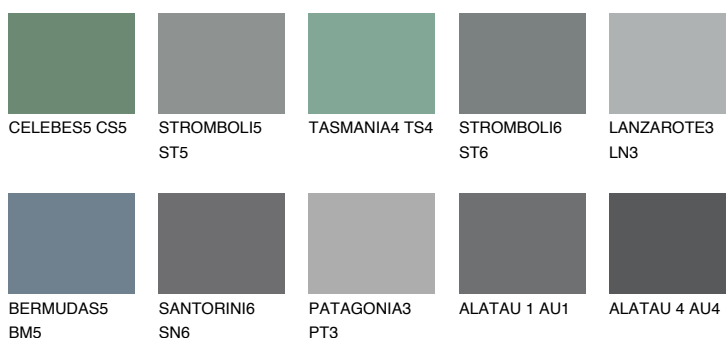

**DIAMOND SHADOW**

☀ 11%

Podudarna nijansa**COLOURS OF NATURE PALETA****INTENSE PALETA**

Za više informacija o malterima i bojama, idite na www.ceresit.rs