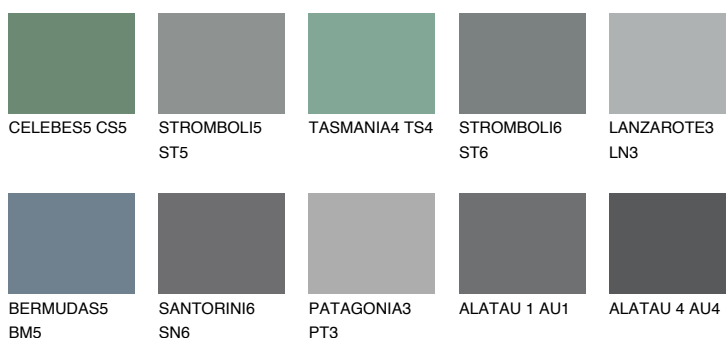

**DIAMOND SHADOW**

☀ 11%

Podudarna nijansa**COLOURS OF NATURE PALETA****INTENSE PALETA**

Za više informacija o malterima i bojama, idite na www.ceresit.rs

*Nijanse koje su prikazane odnose se na maltere i boje koje nudi Ceresit. Zbog upotrebe digitalnih tehnologija, predstavljene boje možda nisu reprezentativne kao originalne, pa se ne mogu u potpunosti smatrati pouzdanim. Preporučujemo da proverite autentične uzorke boja.