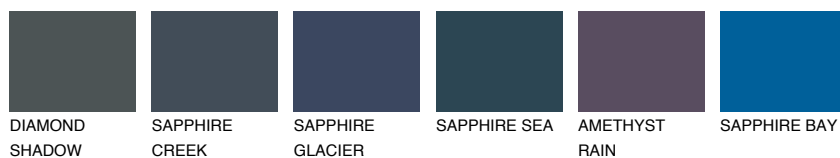

**DIAMOND NIGHT**

5%

**Podudarna nijansa****COLOURS OF NATURE PALETA****INTENSE PALETA**

Za više informacija o malterima i bojama, idite na [www.ceresit.rs](http://www.ceresit.rs)

\*Nijanse koje su prikazane odnose se na maltere i boje koje nudi Ceresit. Zbog upotrebe digitalnih tehnologija, predstavljene boje možda nisu reprezentativne kao originalne, pa se ne mogu u potpunosti smatrati pouzdanim. Preporučujemo da proverite autentične uzorke boja.