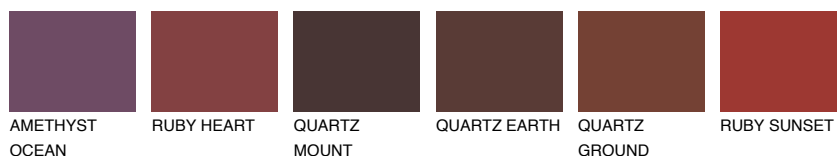

**DIAMOND MORNING**

☀ 14%

Podudarna nijansa**COLOURS OF NATURE PALETA****INTENSE PALETA**

Za više informacija o malterima i bojama, idite na
www.ceresit.rs

*Nijanse koje su prikazane odnose se na maltere i boje koje nudi Ceresit. Zbog upotrebe digitalnih tehnologija, predstavljene boje možda nisu reprezentativne kao originalne, pa se ne mogu u potpunosti smatrati pouzdanim. Preporučujemo da proverite autentične uzorke boja.