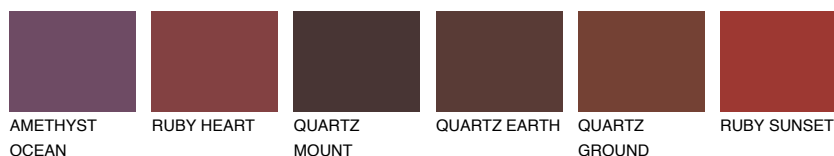

**DIAMOND MORNING**

☀ 14%

**Podudarna nijansa****COLOURS OF NATURE PALETA****INTENSE PALETA**

Za više informacija o malterima i bojama, idite na  
[www.ceresit.rs](http://www.ceresit.rs)

\*Nijanse koje su prikazane odnose se na maltere i boje koje nudi Ceresit. Zbog upotrebe digitalnih tehnologija, predstavljene boje možda nisu reprezentativne kao originalne, pa se ne mogu u potpunosti smatrati pouzdanim. Preporučujemo da proverite autentične uzorke boja.