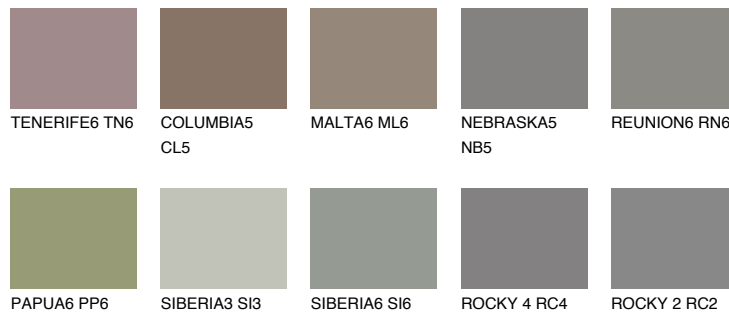

**DIAMOND MORNING**

☀ 14%

**Podudarna nijansa****COLOURS OF NATURE PALETA****INTENSE PALETA**

Za više informacija o malterima i bojama, idite na  
[www.ceresit.rs](http://www.ceresit.rs)

\*Nijanse koje su prikazane odnose se na maltere i boje koje nudi Ceresit. Zbog upotrebe digitalnih tehnologija, predstavljene boje možda nisu reprezentativne kao originalne, pa se ne mogu u potpunosti smatrati pouzdanim. Preporučujemo da proverite autentične uzorke boja.