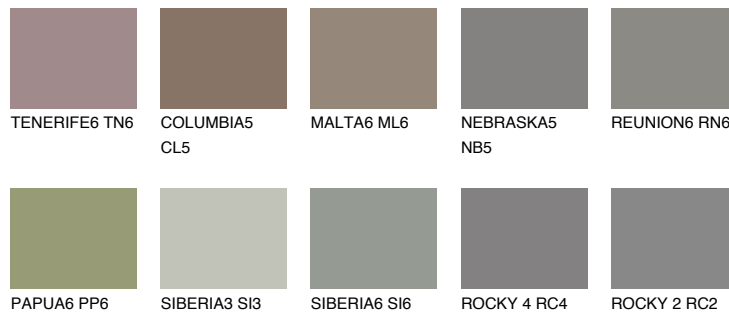

**DIAMOND MORNING**

☀ 14%

Podudarna nijansa**COLOURS OF NATURE PALETA****INTENSE PALETA**

Za više informacija o malterima i bojama, idite na
www.ceresit.rs

*Nijanse koje su prikazane odnose se na maltere i boje koje nudi Ceresit. Zbog upotrebe digitalnih tehnologija, predstavljene boje možda nisu reprezentativne kao originalne, pa se ne mogu u potpunosti smatrati pouzdanim. Preporučujemo da proverite autentične uzorke boja.