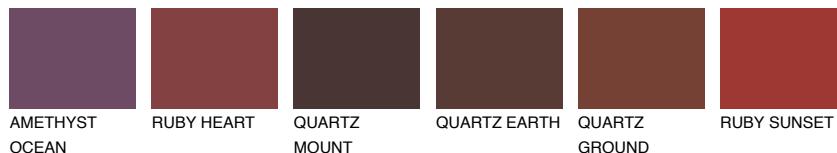

**DIAMOND MORNING**

☀ 14%

Podudarna nijansa**COLOURS OF NATURE PALETA****INTENSE PALETA**

Za više informacija o malterima i bojama, idite na
www.ceresit.rs

*Nijanse koje su prikazane odnose se na maltere i boje koje nudi Ceresit. Zbog upotrebe digitalnih tehnologija, predstavljene boje možda nisu reprezentativne kao originalne, pa se ne mogu u potpunosti smatrati pouzdanim. Preporučujemo da proverite autentične uzorke boja.