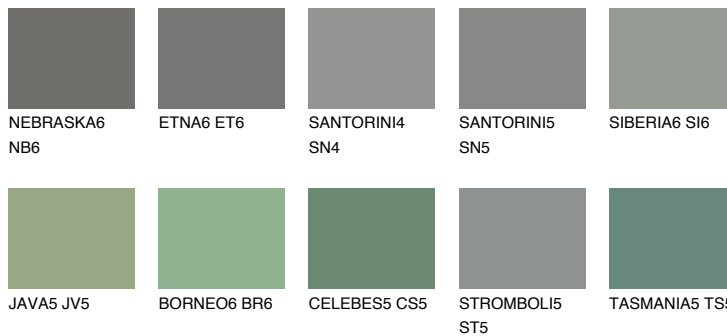

**DIAMOND EVENING**

6%

**Podudarna nijansa****COLOURS OF NATURE PALETA****INTENSE PALETA**

Za više informacija o malterima i bojama, idite na  
[www.ceresit.rs](http://www.ceresit.rs)

\*Nijanse koje su prikazane odnose se na maltere i boje koje nudi Ceresit. Zbog upotrebe digitalnih tehnologija, predstavljene boje možda nisu reprezentativne kao originalne, pa se ne mogu u potpunosti smatrati pouzdanim. Preporučujemo da proverite autentične uzorke boja.