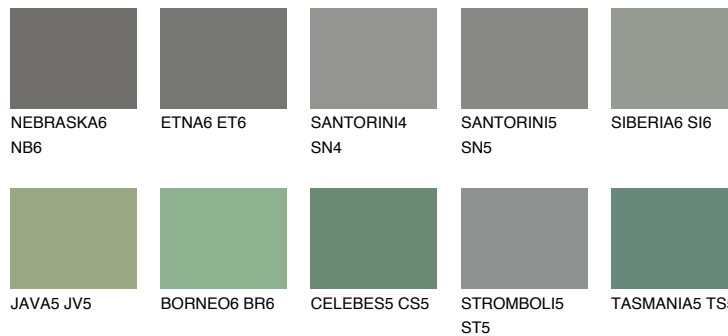

**DIAMOND EVENING**

6%

Podudarna nijansa**COLOURS OF NATURE PALETA****INTENSE PALETA**

Za više informacija o malterima i bojama, idite na
www.ceresit.rs

*Nijanse koje su prikazane odnose se na maltere i boje koje nudi Ceresit. Zbog upotrebe digitalnih tehnologija, predstavljene boje možda nisu reprezentativne kao originalne, pa se ne mogu u potpunosti smatrati pouzdanim. Preporučujemo da proverite autentične uzorke boja.