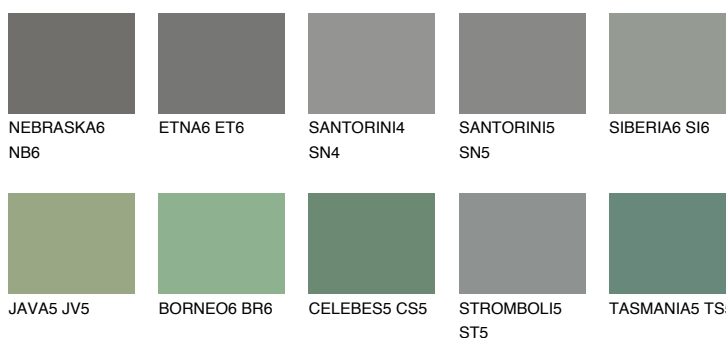

**DIAMOND EVENING**

6%

Podudarna nijansa**COLOURS OF NATURE PALETA****INTENSE PALETA**

Za više informacija o malterima i bojama, idite na
www.ceresit.rs

*Nijanse koje su prikazane odnose se na maltere i boje koje nudi Ceresit. Zbog upotrebe digitalnih tehnologija, predstavljene boje možda nisu reprezentativne kao originalne, pa se ne mogu u potpunosti smatrati pouzdanim. Preporučujemo da proverite autentične uzorke boja.