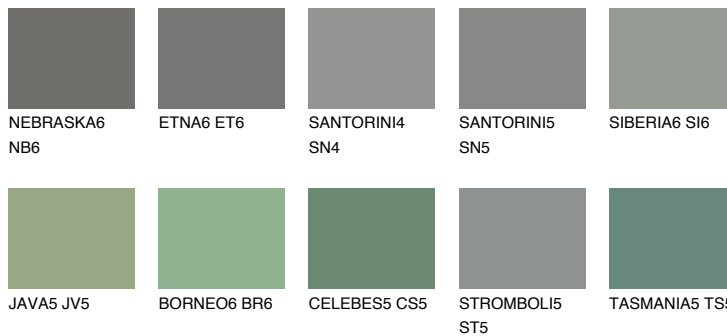

**DIAMOND EVENING**

6%

**Podudarna nijansa****COLOURS OF NATURE PALETA****INTENSE PALETA**

Za više informacija o malterima i bojama, idite na  
[www.ceresit.rs](http://www.ceresit.rs)