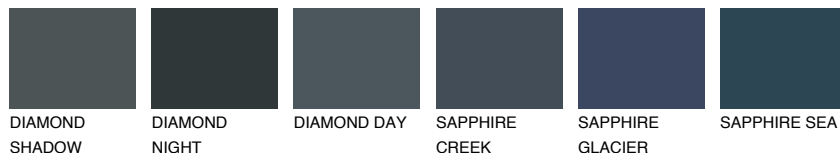

**DIAMOND DAY**

☀ 11%

**Podudarna nijansa****COLOURS OF NATURE PALETA****INTENSE PALETA**

Za više informacija o malterima i bojama, idite na  
[www.ceresit.rs](http://www.ceresit.rs)

\*Nijanse koje su prikazane odnose se na maltere i boje koje nudi Ceresit. Zbog upotrebe digitalnih tehnologija, predstavljene boje možda nisu reprezentativne kao originalne, pa se ne mogu u potpunosti smatrati pouzdanim. Preporučujemo da proverite autentične uzorke boja.