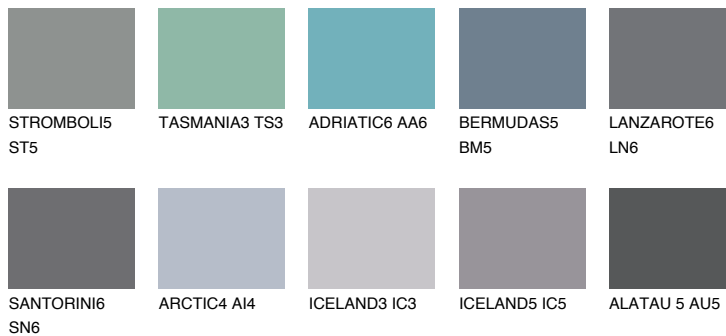

**DIAMOND DAY**

☀ 11%

**Podudarna nijansa****COLOURS OF NATURE PALETA****INTENSE PALETA**

Za više informacija o malterima i bojama, idite na  
[www.ceresit.rs](http://www.ceresit.rs)

\*Nijanse koje su prikazane odnose se na maltere i boje koje nudi Ceresit. Zbog upotrebe digitalnih tehnologija, predstavljene boje možda nisu reprezentativne kao originalne, pa se ne mogu u potpunosti smatrati pouzdanim. Preporučujemo da proverite autentične uzorke boja.