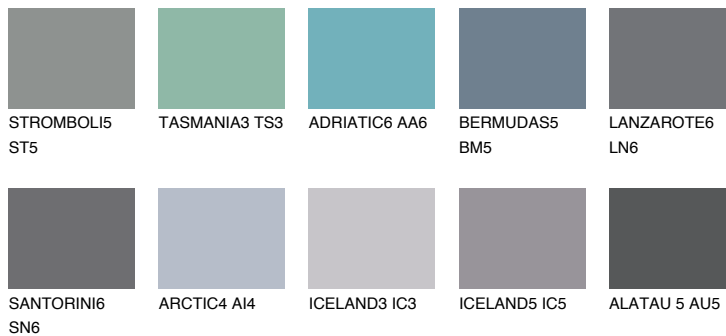

**DIAMOND DAY**

☀ 11%

Podudarna nijansa**COLOURS OF NATURE PALETA****INTENSE PALETA**

Za više informacija o malterima i bojama, idite na
www.ceresit.rs

*Nijanse koje su prikazane odnose se na maltere i boje koje nudi Ceresit. Zbog upotrebe digitalnih tehnologija, predstavljene boje možda nisu reprezentativne kao originalne, pa se ne mogu u potpunosti smatrati pouzdanim. Preporučujemo da proverite autentične uzorke boja.