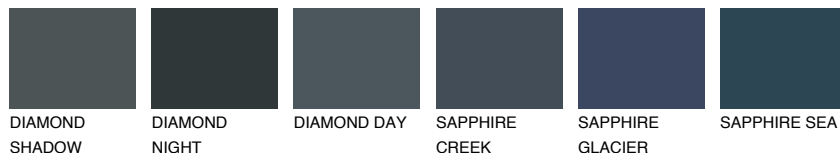

**DIAMOND DAY**

☀ 11%

Podudarna nijansa**COLOURS OF NATURE PALETA****INTENSE PALETA**

Za više informacija o malterima i bojama, idite na
www.ceresit.rs

*Nijanse koje su prikazane odnose se na maltere i boje koje nudi Ceresit. Zbog upotrebe digitalnih tehnologija, predstavljene boje možda nisu reprezentativne kao originalne, pa se ne mogu u potpunosti smatrati pouzdanim. Preporučujemo da proverite autentične uzorke boja.