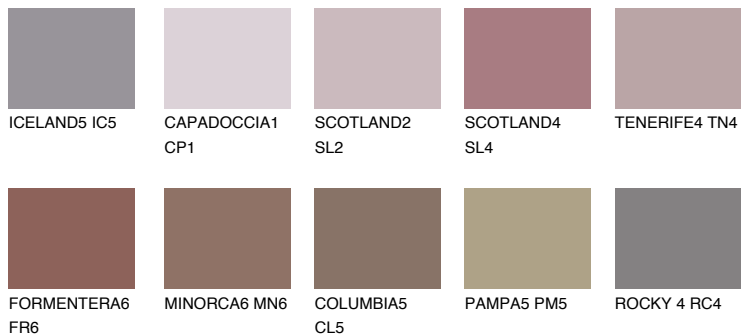

AMETHYST WIND

☀️ 11%

Podudarna nijansa

COLOURS OF NATURE PALETA

INTENSE PALETA

Za više informacija o malterima i bojama, idite na
www.ceresit.rs

*Nijanse koje su prikazane odnose se na maltere i boje koje nudi Ceresit. Zbog upotrebe digitalnih tehnologija, predstavljene boje možda nisu reprezentativne kao originalne, pa se ne mogu u potpunosti smatrati pouzdanim. Preporučujemo da proverite autentične uzorke boja.