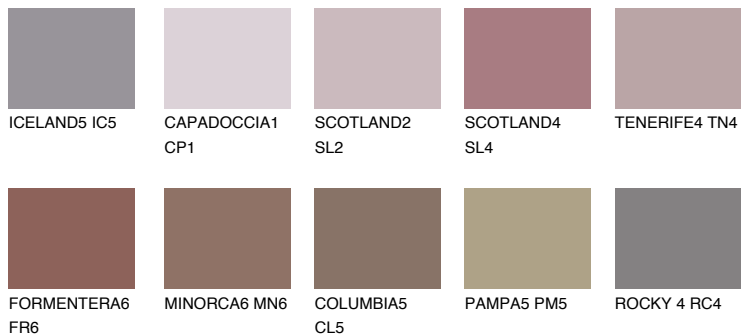

**AMETHYST WIND**

☀️ 11%

Podudarna nijansa**COLOURS OF NATURE PALETA****INTENSE PALETA**

Za više informacija o malterima i bojama, idite na
www.ceresit.rs

*Nijanse koje su prikazane odnose se na maltere i boje koje nudi Ceresit. Zbog upotrebe digitalnih tehnologija, predstavljene boje možda nisu reprezentativne kao originalne, pa se ne mogu u potpunosti smatrati pouzdanim. Preporučujemo da proverite autentične uzorke boja.