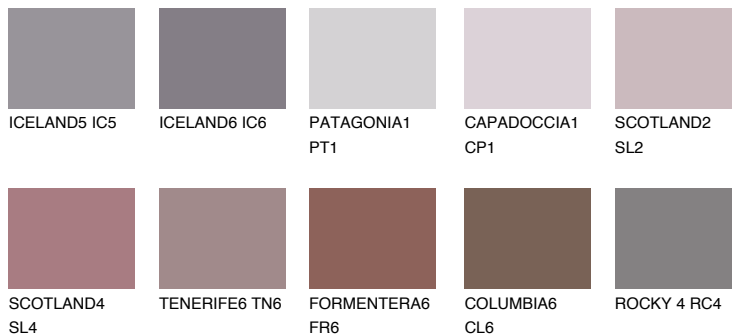

**AMETHYST OCEAN**

☀️ 12%

Podudarna nijansa**COLOURS OF NATURE PALETA****INTENSE PALETA**

Za više informacija o malterima i bojama, idite na
www.ceresit.rs

*Nijanse koje su prikazane odnose se na maltere i boje koje nudi Ceresit. Zbog upotrebe digitalnih tehnologija, predstavljene boje možda nisu reprezentativne kao originalne, pa se ne mogu u potpunosti smatrati pouzdanim. Preporučujemo da proverite autentične uzorke boja.