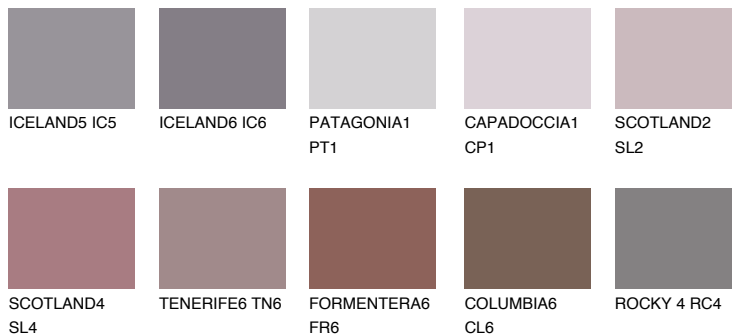

**AMETHYST OCEAN**

☀ 12%

Podudarna nijansa**COLOURS OF NATURE PALETA****INTENSE PALETA**

Za više informacija o malterima i bojama, idite na
www.ceresit.rs

*Nijanse koje su prikazane odnose se na maltere i boje koje nudi Ceresit. Zbog upotrebe digitalnih tehnologija, predstavljene boje možda nisu reprezentativne kao originalne, pa se ne mogu u potpunosti smatrati pouzdanim. Preporučujemo da proverite autentične uzorke boja.