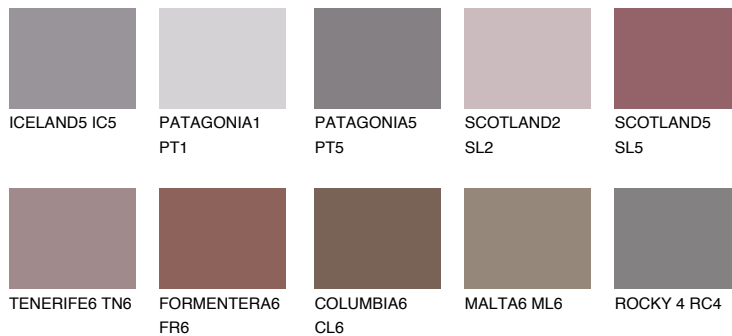

**AMETHYST MIST**

8%

**Podudarna nijansa****COLOURS OF NATURE PALETA****INTENSE PALETA**

Za više informacija o malterima i bojama, idite na  
[www.ceresit.rs](http://www.ceresit.rs)

\*Nijanse koje su prikazane odnose se na maltere i boje koje nudi Ceresit. Zbog upotrebe digitalnih tehnologija, predstavljene boje možda nisu reprezentativne kao originalne, pa se ne mogu u potpunosti smatrati pouzdanim. Preporučujemo da proverite autentične uzorke boja.