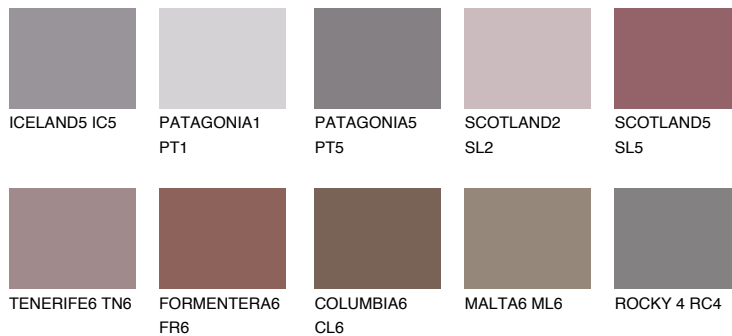

**AMETHYST MIST**

8%

Podudarna nijansa**COLOURS OF NATURE PALETA****INTENSE PALETA**

Za više informacija o malterima i bojama, idite na
www.ceresit.rs

*Nijanse koje su prikazane odnose se na maltere i boje koje nudi Ceresit. Zbog upotrebe digitalnih tehnologija, predstavljene boje možda nisu reprezentativne kao originalne, pa se ne mogu u potpunosti smatrati pouzdanim. Preporučujemo da proverite autentične uzorke boja.