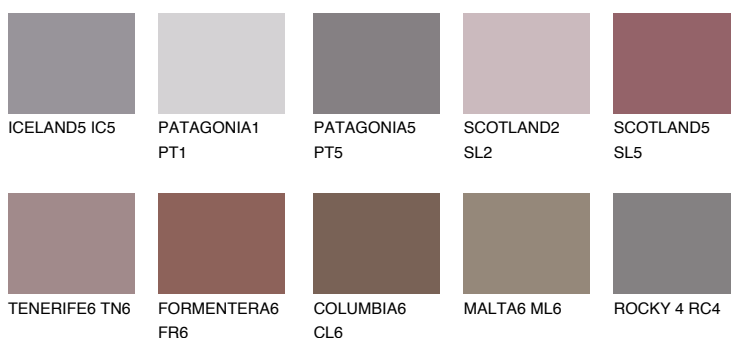

**AMETHYST MIST**

8%

Podudarna nijansa**COLOURS OF NATURE PALETA****INTENSE PALETA**

Za više informacija o malterima i bojama, idite na
www.ceresit.rs

*Nijanse koje su prikazane odnose se na maltere i boje koje nudi Ceresit. Zbog upotrebe digitalnih tehnologija, predstavljene boje možda nisu reprezentativne kao originalne, pa se ne mogu u potpunosti smatrati pouzdanim. Preporučujemo da proverite autentične uzorke boja.