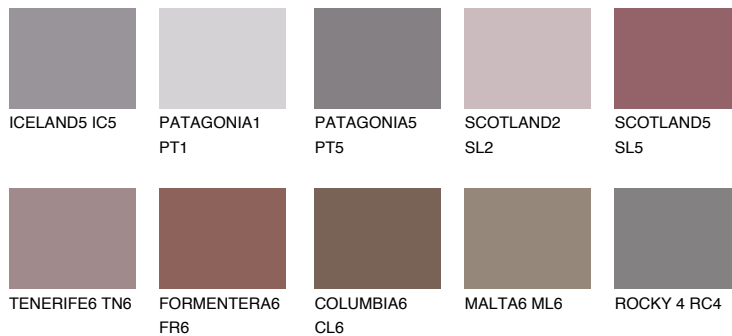

**AMETHYST MIST**

8%

Podudarna nijansa**COLOURS OF NATURE PALETA****INTENSE PALETA**

Za više informacija o malterima i bojama, idite na www.ceresit.rs

*Nijanse koje su prikazane odnose se na maltere i boje koje nudi Ceresit. Zbog upotrebe digitalnih tehnologija, predstavljene boje možda nisu reprezentativne kao originalne, pa se ne mogu u potpunosti smatrati pouzdanim. Preporučujemo da proverite autentične uzorke boja.