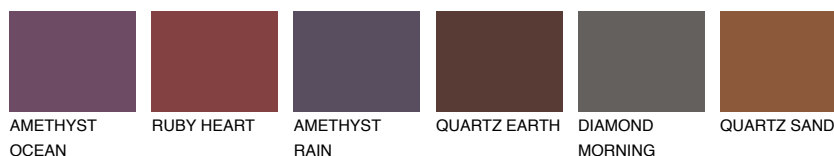

**AMETHYST AIR**

☀ 11%

Podudarna nijansa**COLOURS OF NATURE PALETA****INTENSE PALETA**

Za više informacija o malterima i bojama, idite na
www.ceresit.rs

*Nijanse koje su prikazane odnose se na maltere i boje koje nudi Ceresit. Zbog upotrebe digitalnih tehnologija, predstavljene boje možda nisu reprezentativne kao originalne, pa se ne mogu u potpunosti smatrati pouzdanim. Preporučujemo da proverite autentične uzorke boja.