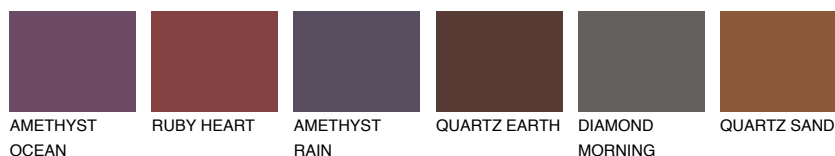

**AMETHYST AIR**

☀ 11%

Podudarna nijansa**COLOURS OF NATURE PALETA****INTENSE PALETA**

Za više informacija o malterima i bojama, idite na
www.ceresit.rs

*Nijanse koje su prikazane odnose se na maltere i boje koje nudi Ceresit. Zbog upotrebe digitalnih tehnologija, predstavljene boje možda nisu reprezentativne kao originalne, pa se ne mogu u potpunosti smatrati pouzdanim. Preporučujemo da proverite autentične uzorke boja.