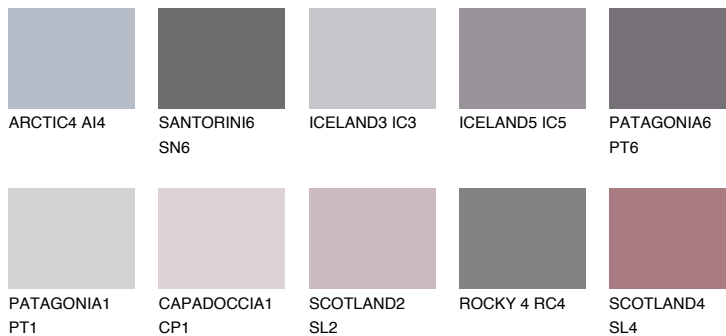

**AMETHYST AIR**

☀ 11%

Podudarna nijansa**COLOURS OF NATURE PALETA****INTENSE PALETA**

Za više informacija o malterima i bojama, idite na
www.ceresit.rs

*Nijanse koje su prikazane odnose se na maltere i boje koje nudi Ceresit. Zbog upotrebe digitalnih tehnologija, predstavljene boje možda nisu reprezentativne kao originalne, pa se ne mogu u potpunosti smatrati pouzdanim. Preporučujemo da proverite autentične uzorke boja.