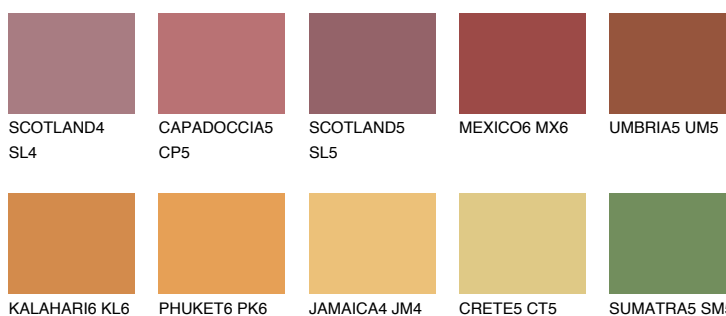

**AMBER PATH**

☀ 24%

Podudarna nijansa**COLOURS OF NATURE PALETA****INTENSE PALETA**

Za više informacija o malterima i bojama, idite na
www.ceresit.rs

*Nijanse koje su prikazane odnose se na maltere i boje koje nudi Ceresit. Zbog upotrebe digitalnih tehnologija, predstavljene boje možda nisu reprezentativne kao originalne, pa se ne mogu u potpunosti smatrati pouzdanim. Preporučujemo da proverite autentične uzorke boja.