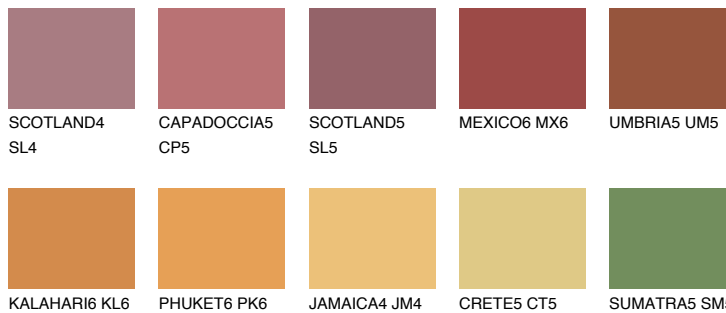

**AMBER PATH**

☀ 24%

Podudarna nijansa**COLOURS OF NATURE PALETA****INTENSE PALETA**

Za više informacija o malterima i bojama, idite na
www.ceresit.rs

*Nijanse koje su prikazane odnose se na maltere i boje koje nudi Ceresit. Zbog upotrebe digitalnih tehnologija, predstavljene boje možda nisu reprezentativne kao originalne, pa se ne mogu u potpunosti smatrati pouzdanim. Preporučujemo da proverite autentične uzorke boja.