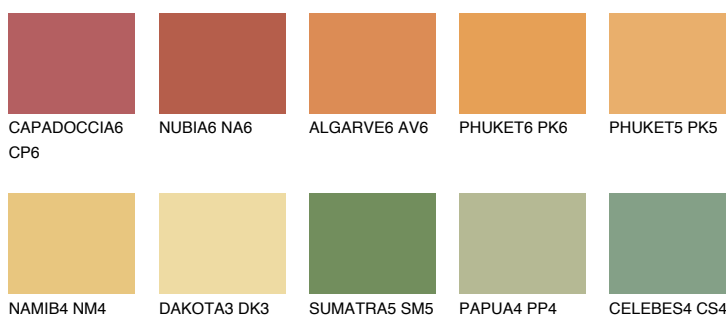

**AMBER JEWEL**

☀ 56%

Podudarna nijansa**COLOURS OF NATURE PALETA****INTENSE PALETA**

Za više informacija o malterima i bojama, idite na
www.ceresit.rs

*Nijanse koje su prikazane odnose se na maltere i boje koje nudi Ceresit. Zbog upotrebe digitalnih tehnologija, predstavljene boje možda nisu reprezentativne kao originalne, pa se ne mogu u potpunosti smatrati pouzdanim. Preporučujemo da proverite autentične uzorke boja.