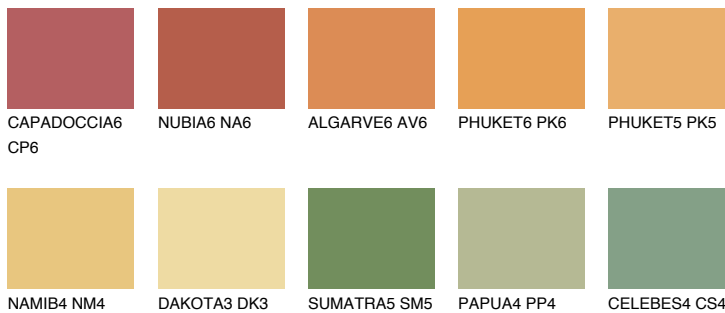

**AMBER JEWEL**

☀ 56%

Podudarna nijansa**COLOURS OF NATURE PALETA****INTENSE PALETA**

Za više informacija o malterima i bojama, idite na
www.ceresit.rs

*Nijanse koje su prikazane odnose se na maltere i boje koje nudi Ceresit. Zbog upotrebe digitalnih tehnologija, predstavljene boje možda nisu reprezentativne kao originalne, pa se ne mogu u potpunosti smatrati pouzdanim. Preporučujemo da proverite autentične uzorke boja.