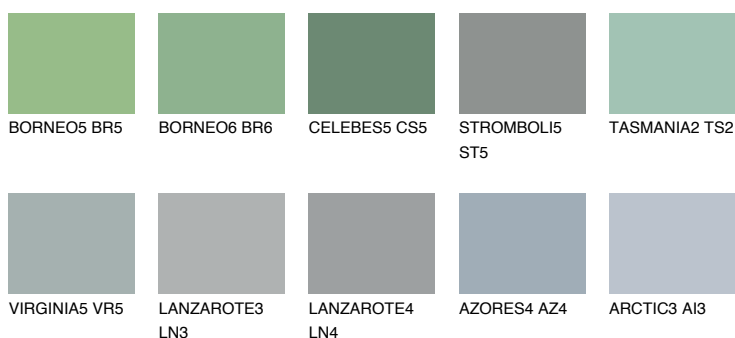

**VIRGINIA6 VR6**☀ 31%   **TSR** 27%**Podudarna nijansa****COLOURS OF NATURE PALETA****INTENSE PALETA**

Za više informacija o malterima i bojama, idite na  
[www.ceresit.rs](http://www.ceresit.rs)