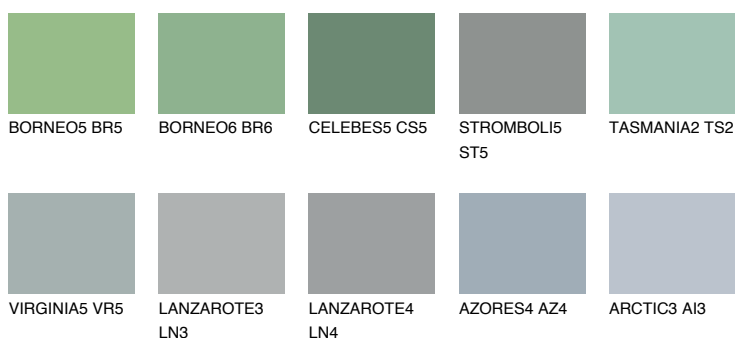

**VIRGINIA6 VR6**☀ 31%   **TSR 27%****Podudarna nijansa****COLOURS OF NATURE PALETA****INTENSE PALETA**

Za više informacija o malterima i bojama, idite na  
[www.ceresit.rs](http://www.ceresit.rs)