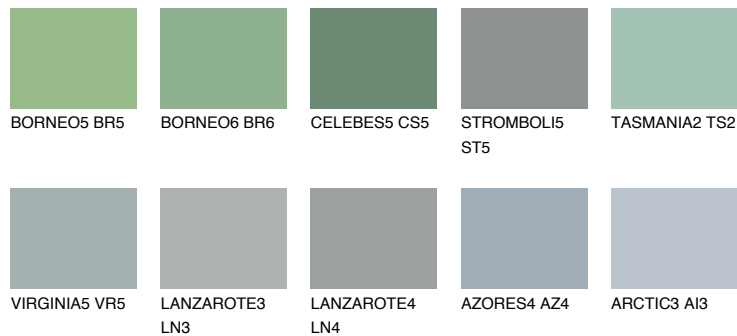

**VIRGINIA6 VR6**☀ 31% **TSR 27%****Podudarna nijansa****COLOURS OF NATURE PALETA****INTENSE PALETA**

Za više informacija o malterima i bojama, idite na
www.ceresit.rs