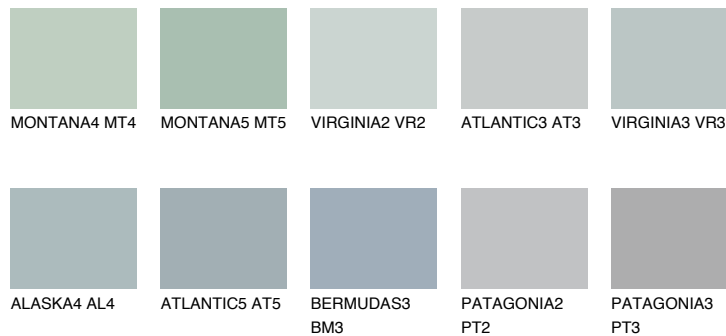

**VIRGINIA4 VR4**☀️ 49%   **TSR** 43%**Podudarna nijansa****COLOURS OF NATURE PALETA****INTENSE PALETA**

Za više informacija o malterima i bojama, idite na  
[www.ceresit.rs](http://www.ceresit.rs)

\*Nijanse koje su prikazane odnose se na maltere i boje koje nudi Ceresit. Zbog upotrebe digitalnih tehnologija, predstavljene boje možda nisu reprezentativne kao originalne, pa se ne mogu u potpunosti smatrati pouzdanim. Preporučujemo da proverite autentične uzorke boja.