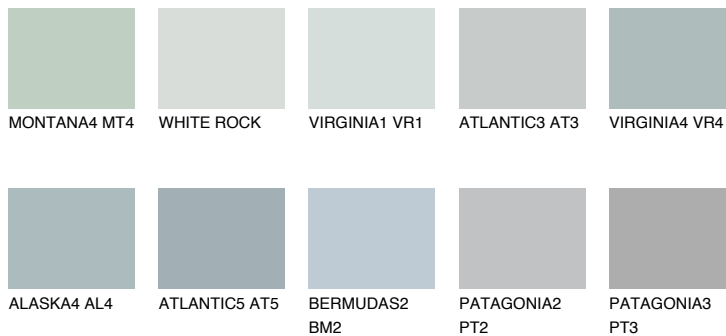

VIRGINIA3 VR3

55% **TSR** 52%

Podudarna nijansa

COLOURS OF NATURE PALETA

INTENSE PALETA

Za više informacija o malterima i bojama, idite na
www.ceresit.rs