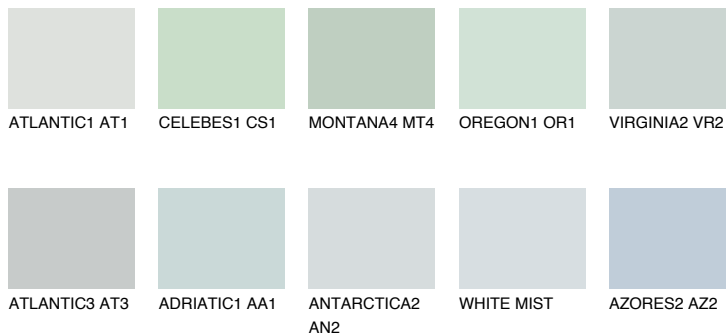


**VIRGINIA1 VR1**71% **TSR** 71%**Podudarna nijansa****COLOURS OF NATURE PALETA****INTENSE PALETA**

Za više informacija o malterima i bojama, idite na
www.ceresit.rs

*Nijanse koje su prikazane odnose se na maltere i boje koje nudi Ceresit. Zbog upotrebe digitalnih tehnologija, predstavljene boje možda nisu reprezentativne kao originalne, pa se ne mogu u potpunosti smatrati pouzdanim. Preporučujemo da proverite autentične uzorke boja.