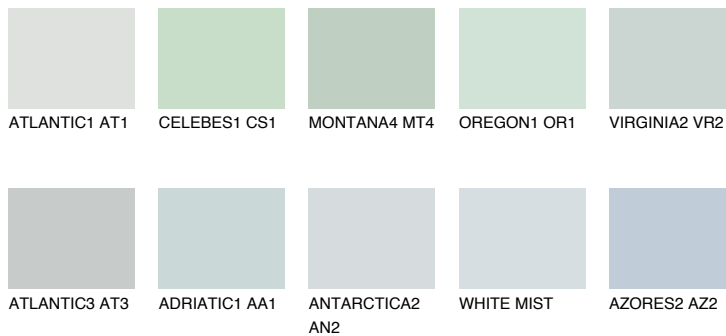


**VIRGINIA1 VR1**71% **TSR** 71%**Podudarna nijansa****COLOURS OF NATURE PALETA****INTENSE PALETA**

Za više informacija o malterima i bojama, idite na  
[www.ceresit.rs](http://www.ceresit.rs)

\*Nijanse koje su prikazane odnose se na maltere i boje koje nudi Ceresit. Zbog upotrebe digitalnih tehnologija, predstavljene boje možda nisu reprezentativne kao originalne, pa se ne mogu u potpunosti smatrati pouzdanim. Preporučujemo da proverite autentične uzorke boja.