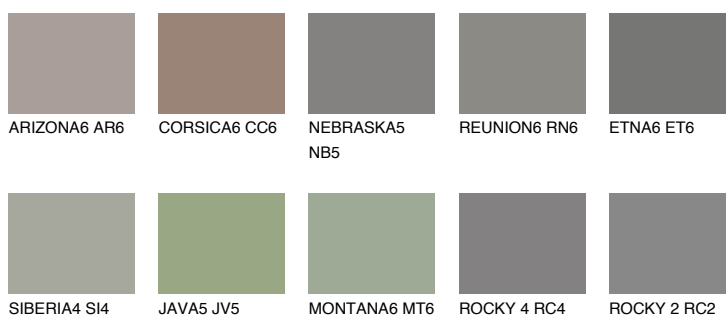

**NEBRASKA6 NB6**☀️ 16% **TSR 13%****Podudarna nijansa****COLOURS OF NATURE PALETA****INTENSE PALETA**

Za više informacija o malterima i bojama, idite na
www.ceresit.rs