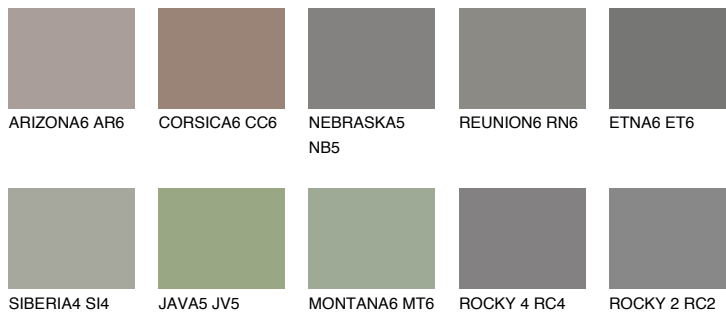

**NEBRASKA6 NB6**☀️ 16% **TSR** 13%**Podudarna nijansa****COLOURS OF NATURE PALETA****INTENSE PALETA**

Za više informacija o malterima i bojama, idite na
www.ceresit.rs