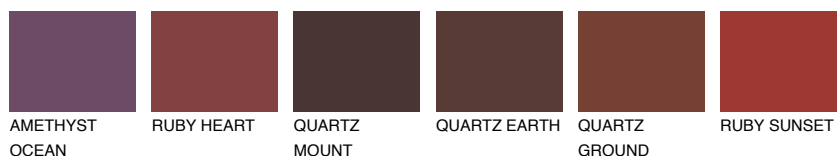

**NEBRASKA6 NB6**☀️ 16% **TSR** 13%**Podudarna nijansa****COLOURS OF NATURE PALETA****INTENSE PALETA**

Za više informacija o malterima i bojama, idite na
www.ceresit.rs