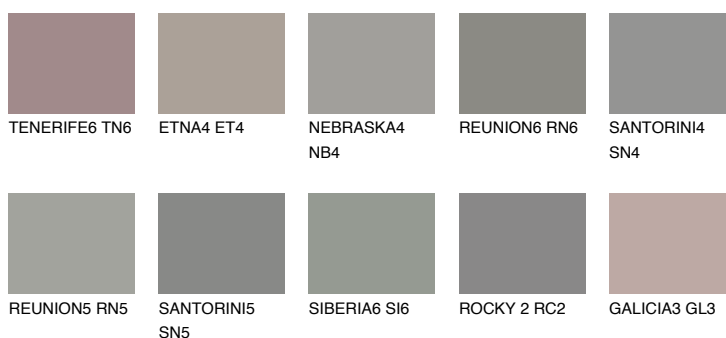

**NEBRASKA5 NB5**☀ 22% **TSR 18%****Podudarna nijansa****COLOURS OF NATURE PALETA****INTENSE PALETA**

Za više informacija o malterima i bojama, idite na
www.ceresit.rs

*Nijanse koje su prikazane odnose se na maltere i boje koje nudi Ceresit. Zbog upotrebe digitalnih tehnologija, predstavljene boje možda nisu reprezentativne kao originalne, pa se ne mogu u potpunosti smatrati pouzdanim. Preporučujemo da proverite autentične uzorke boja.