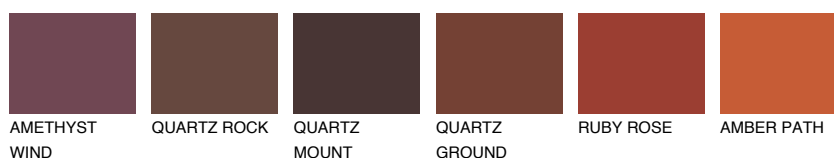

**NEBRASKA5 NB5**☀ 22% **TSR 18%****Podudarna nijansa****COLOURS OF NATURE PALETA****INTENSE PALETA**

Za više informacija o malterima i bojama, idite na
www.ceresit.rs

*Nijanse koje su prikazane odnose se na maltere i boje koje nudi Ceresit. Zbog upotrebe digitalnih tehnologija, predstavljene boje možda nisu reprezentativne kao originalne, pa se ne mogu u potpunosti smatrati pouzdanim. Preporučujemo da proverite autentične uzorke boja.