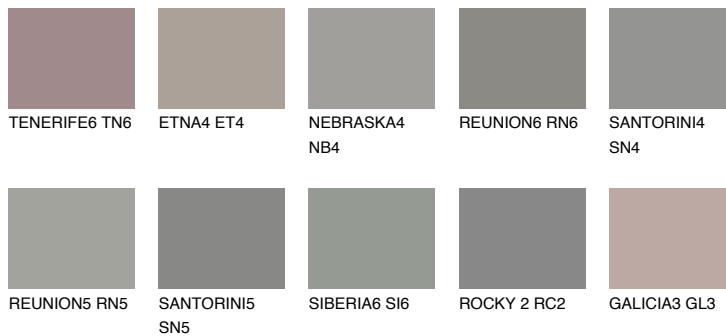

**NEBRASKA5 NB5**☀ 22% **TSR** 18%**Podudarna nijansa****COLOURS OF NATURE PALETA****INTENSE PALETA**

Za više informacija o malterima i bojama, idite na
www.ceresit.rs

*Nijanse koje su prikazane odnose se na maltere i boje koje nudi Ceresit. Zbog upotrebe digitalnih tehnologija, predstavljene boje možda nisu reprezentativne kao originalne, pa se ne mogu u potpunosti smatrati pouzdanim. Preporučujemo da proverite autentične uzorke boja.