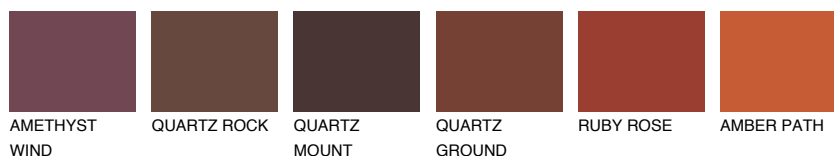

**NEBRASKA5 NB5**☀ 22% **TSR** 18%**Podudarna nijansa****COLOURS OF NATURE PALETA****INTENSE PALETA**

Za više informacija o malterima i bojama, idite na
www.ceresit.rs

*Nijanse koje su prikazane odnose se na maltere i boje koje nudi Ceresit. Zbog upotrebe digitalnih tehnologija, predstavljene boje možda nisu reprezentativne kao originalne, pa se ne mogu u potpunosti smatrati pouzdanim. Preporučujemo da proverite autentične uzorke boja.