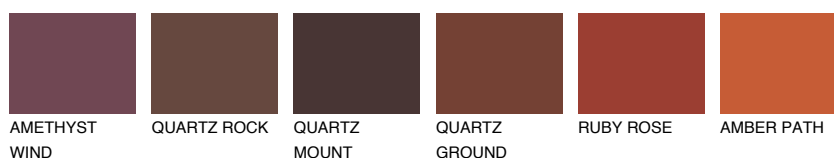

**NEBRASKA5 NB5**☀ 22% **TSR** 18%**Podudarna nijansa****COLOURS OF NATURE PALETA****INTENSE PALETA**

Za više informacija o malterima i bojama, idite na www.ceresit.rs

*Nijanse koje su prikazane odnose se na maltere i boje koje nudi Ceresit. Zbog upotrebe digitalnih tehnologija, predstavljene boje možda nisu reprezentativne kao originalne, pa se ne mogu u potpunosti smatrati pouzdanim. Preporučujemo da proverite autentične uzorke boja.