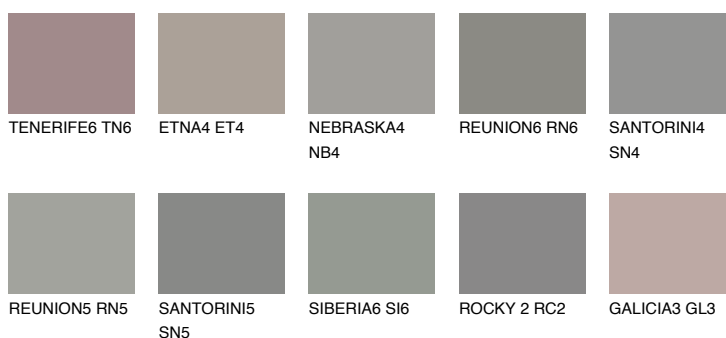

**NEBRASKA5 NB5**☀ 22% **TSR** 18%**Podudarna nijansa****COLOURS OF NATURE PALETA****INTENSE PALETA**

Za više informacija o malterima i bojama, idite na www.ceresit.rs

*Nijanse koje su prikazane odnose se na maltere i boje koje nudi Ceresit. Zbog upotrebe digitalnih tehnologija, predstavljene boje možda nisu reprezentativne kao originalne, pa se ne mogu u potpunosti smatrati pouzdanim. Preporučujemo da proverite autentične uzorke boja.