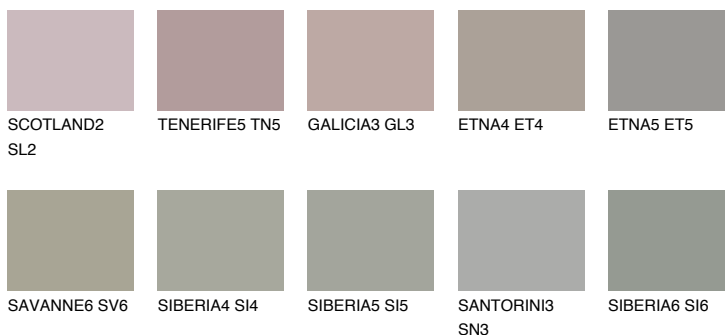

**NEBRASKA4 NB4**☀️ 35%    **TSR 29%****Podudarna nijansa****COLOURS OF NATURE PALETA****INTENSE PALETA**

Za više informacija o malterima i bojama, idite na  
[www.ceresit.rs](http://www.ceresit.rs)