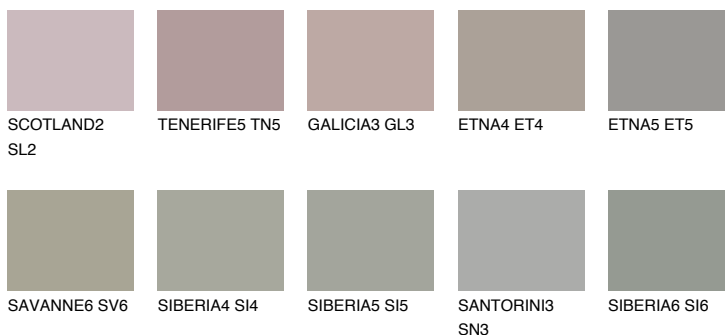

**NEBRASKA4 NB4**☀ 35% **TSR** 29%**Podudarna nijansa****COLOURS OF NATURE PALETA****INTENSE PALETA**

Za više informacija o malterima i bojama, idite na
www.ceresit.rs