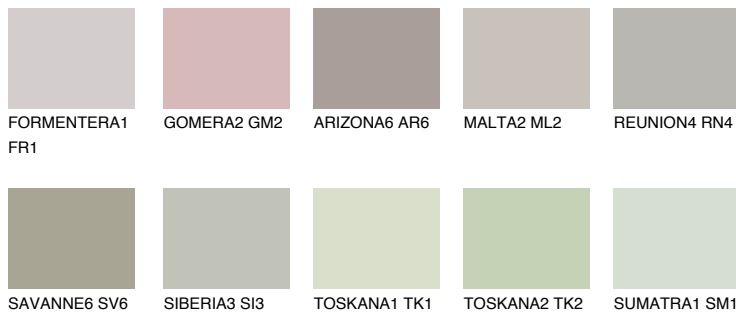

**NEBRASKA3 NB3**50% **TSR** 44%**Podudarna nijansa****COLOURS OF NATURE PALETA****INTENSE PALETA**

Za više informacija o malterima i bojama, idite na
www.ceresit.rs