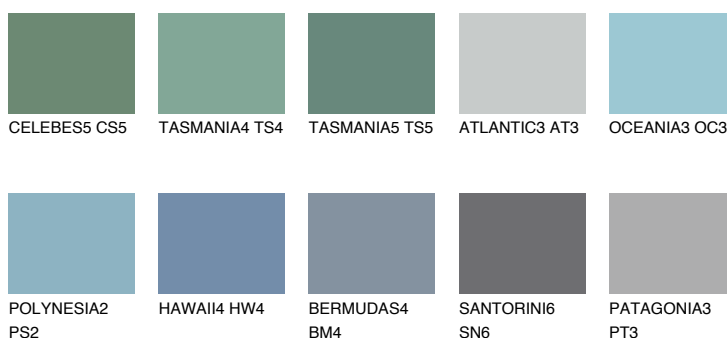

**ADRIATIC5 AA5**44% **TSR** 51%**Podudarna nijansa****COLOURS OF NATURE PALETA****INTENSE PALETA**

Za više informacija o malterima i bojama, idite na [www.ceresit.rs](http://www.ceresit.rs)