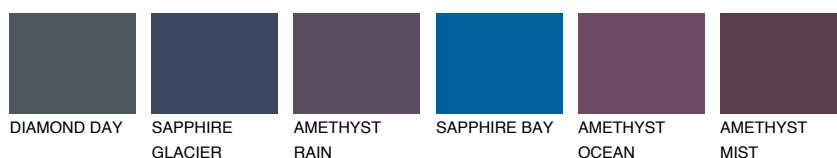

**ADRIATIC5 AA5**44% **TSR** 51%**Podudarna nijansa****COLOURS OF NATURE PALETA****INTENSE PALETA**

Za više informacija o malterima i bojama, idite na [www.ceresit.rs](http://www.ceresit.rs)