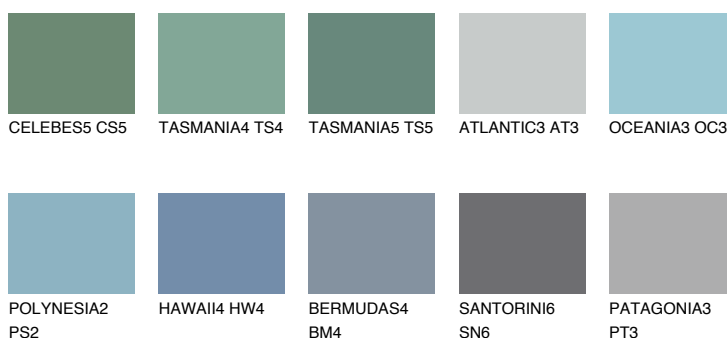

**ADRIATIC5 AA5**● 44% **TSR** 51%**Podudarna nijansa****COLOURS OF NATURE PALETA****INTENSE PALETA**

Za više informacija o malterima i bojama, idite na
www.ceresit.rs