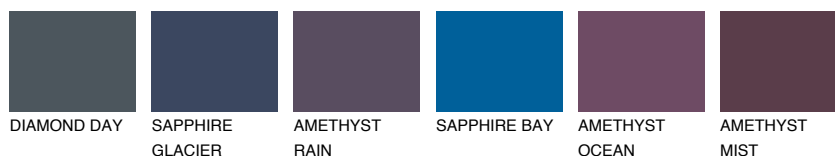

**ADRIATIC5 AA5**44% **TSR** 51%**Podudarna nijansa****COLOURS OF NATURE PALETA****INTENSE PALETA**

Za više informacija o malterima i bojama, idite na  
[www.ceresit.rs](http://www.ceresit.rs)