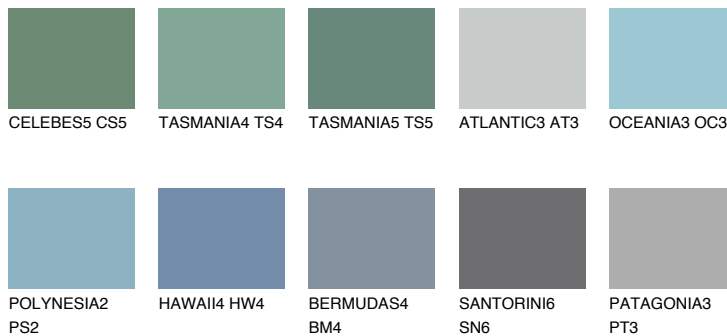

**ADRIATIC5 AA5**44% **TSR** 51%**Podudarna nijansa****COLOURS OF NATURE PALETA****INTENSE PALETA**

Za više informacija o malterima i bojama, idite na  
[www.ceresit.rs](http://www.ceresit.rs)