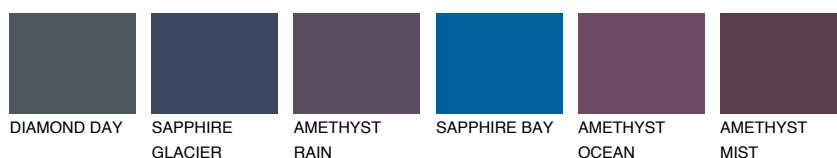

**ADRIATIC5 AA5**● 44% **TSR** 51%**Podudarna nijansa****COLOURS OF NATURE PALETA****INTENSE PALETA**

Za više informacija o malterima i bojama, idite na
www.ceresit.rs