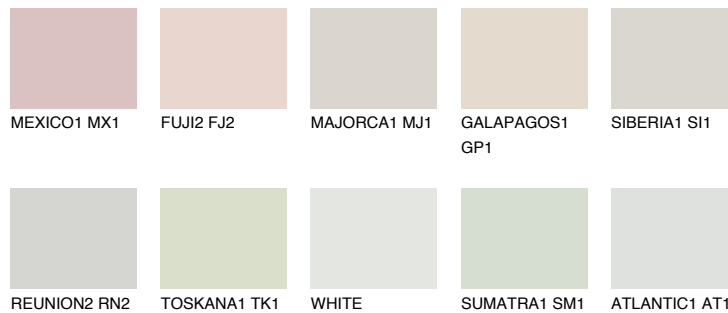

**NEBRASKA1 NB1**71% **TSR** 60%**Podudarna nijansa****COLOURS OF NATURE PALETA****INTENSE PALETA**

Za više informacija o malterima i bojama, idite na  
[www.ceresit.rs](http://www.ceresit.rs)