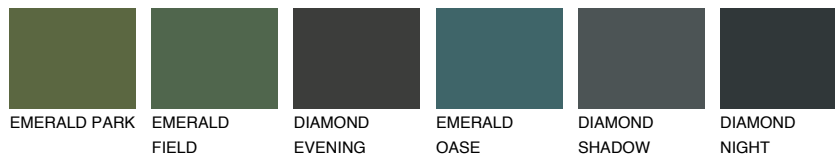

**NEBRASKA1 NB1**71% **TSR** 60%**Podudarna nijansa****COLOURS OF NATURE PALETA****INTENSE PALETA**

Za više informacija o malterima i bojama, idite na  
[www.ceresit.rs](http://www.ceresit.rs)