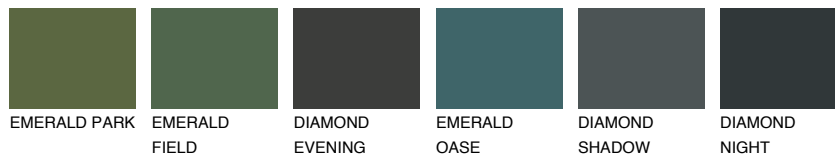

**NEBRASKA1 NB1**71% **TSR** 60%**Podudarna nijansa****COLOURS OF NATURE PALETA****INTENSE PALETA**

Za više informacija o malterima i bojama, idite na
www.ceresit.rs