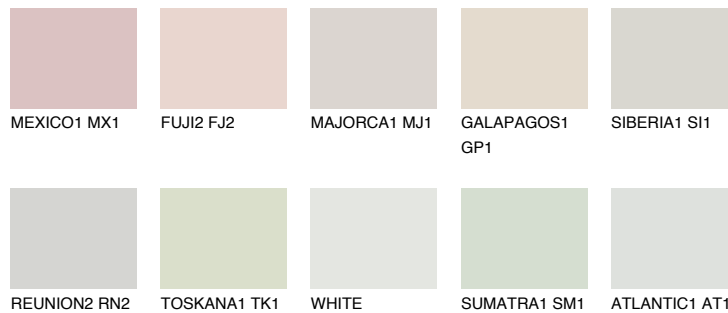

**NEBRASKA1 NB1**71% **TSR** 60%**Podudarna nijansa****COLOURS OF NATURE PALETA****INTENSE PALETA**

Za više informacija o malterima i bojama, idite na
www.ceresit.rs