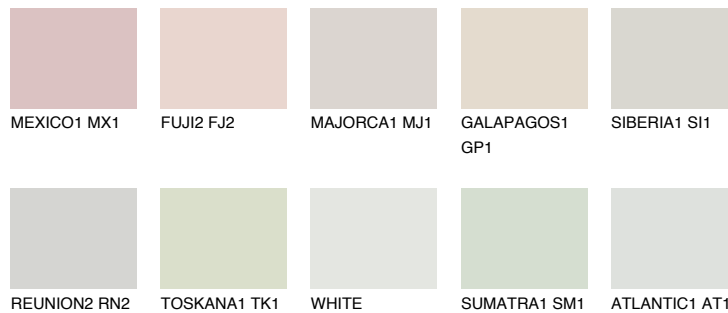

**NEBRASKA1 NB1**71% **TSR** 60%**Podudarna nijansa****COLOURS OF NATURE PALETA****INTENSE PALETA**

Za više informacija o malterima i bojama, idite na
www.ceresit.rs

*Nijanse koje su prikazane odnose se na maltere i boje koje nudi Ceresit. Zbog upotrebe digitalnih tehnologija, predstavljene boje možda nisu reprezentativne kao originalne, pa se ne mogu u potpunosti smatrati pouzdanim. Preporučujemo da proverite autentične uzorke boja.