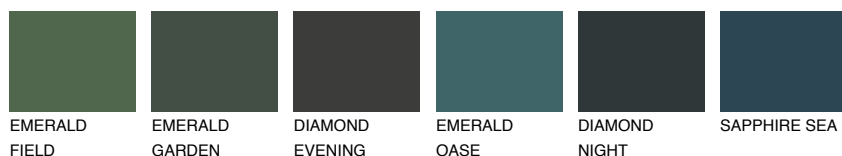

**ETNA6 ET6**☀️ 18% **TSR** 17%**Podudarna nijansa****COLOURS OF NATURE PALETA****INTENSE PALETA**

Za više informacija o malterima i bojama, idite na
www.ceresit.rs