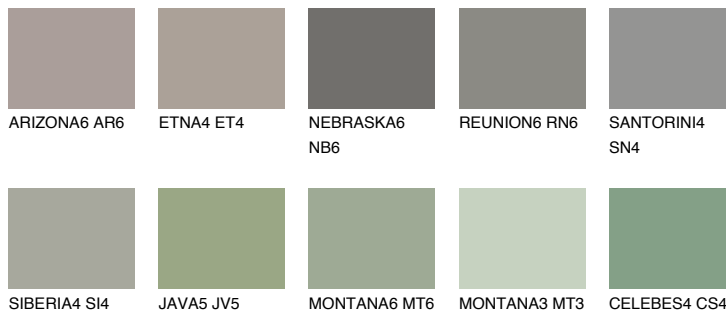

**ETNA6 ET6**☀️ 18% **TSR** 17%**Podudarna nijansa****COLOURS OF NATURE PALETA****INTENSE PALETA**

Za više informacija o malterima i bojama, idite na
www.ceresit.rs