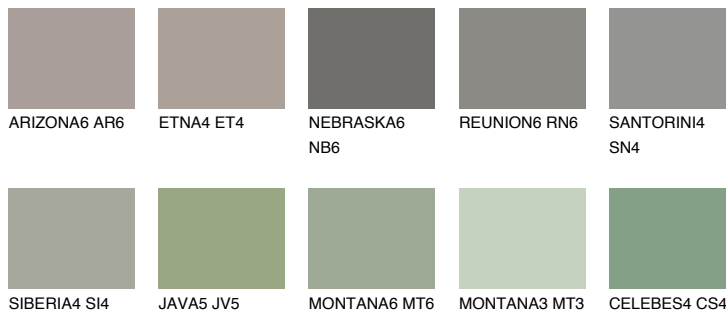

**ETNA6 ET6**☀️ 18%    **TSR 17%****Podudarna nijansa****COLOURS OF NATURE PALETA****INTENSE PALETA**

Za više informacija o malterima i bojama, idite na  
[www.ceresit.rs](http://www.ceresit.rs)