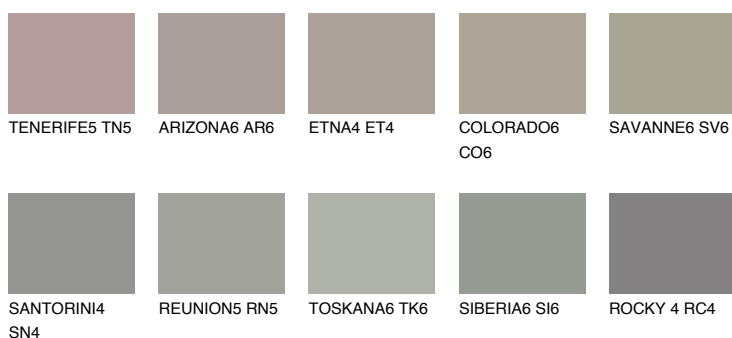

**ETNA5 ET5**☀ 32%   **TSR 26%****Podudarna nijansa****COLOURS OF NATURE PALETA****INTENSE PALETA**

Za više informacija o malterima i bojama, idite na  
[www.ceresit.rs](http://www.ceresit.rs)

\*Nijanse koje su prikazane odnose se na maltere i boje koje nudi Ceresit. Zbog upotrebe digitalnih tehnologija, predstavljene boje možda nisu reprezentativne kao originalne, pa se ne mogu u potpunosti smatrati pouzdanim. Preporučujemo da proverite autentične uzorke boja.