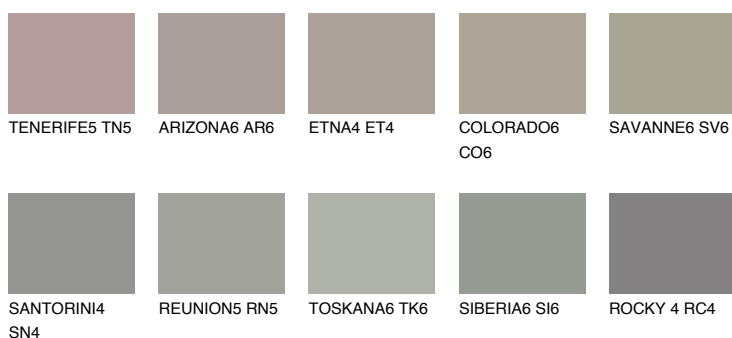

**ETNA5 ET5**☀ 32%   **TSR 26%****Podudarna nijansa****COLOURS OF NATURE PALETA****INTENSE PALETA**

Za više informacija o malterima i bojama, idite na  
[www.ceresit.rs](http://www.ceresit.rs)