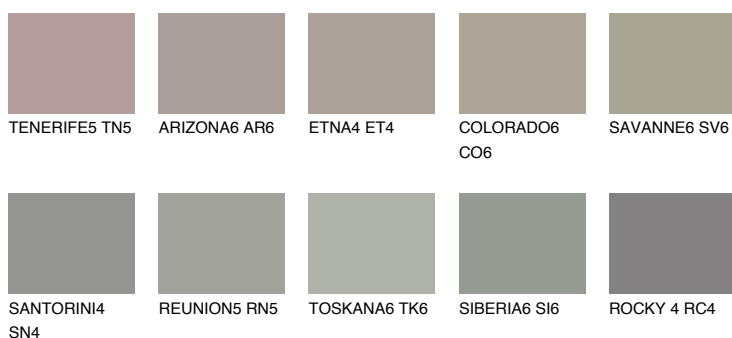

**ETNA5 ET5**☀ 32% **TSR 26%****Podudarna nijansa****COLOURS OF NATURE PALETA****INTENSE PALETA**

Za više informacija o malterima i bojama, idite na
www.ceresit.rs