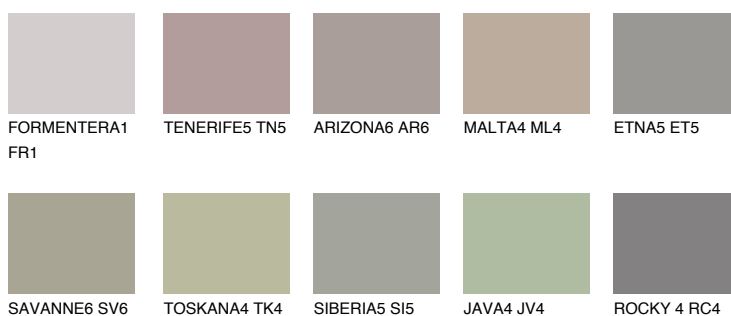

**ETNA4 ET4**☀ 36% **TSR 34%**

Podudarna nijansa

COLOURS OF NATURE PALETA

INTENSE PALETA

Za više informacija o malterima i bojama, idite na
www.ceresit.rs