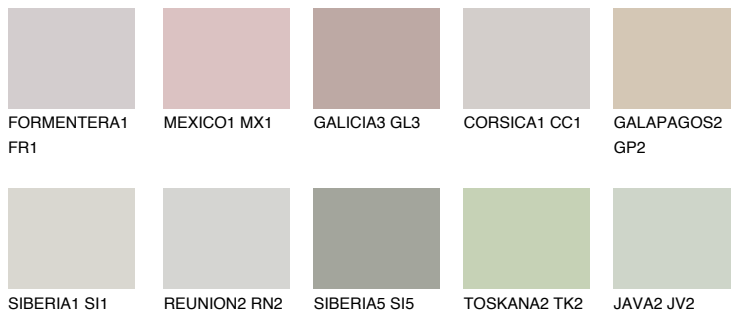

**ETNA3 ET3**☀️ 48% **TSR** 42%**Podudarna nijansa****COLOURS OF NATURE PALETA****INTENSE PALETA**

Za više informacija o malterima i bojama, idite na
www.ceresit.rs