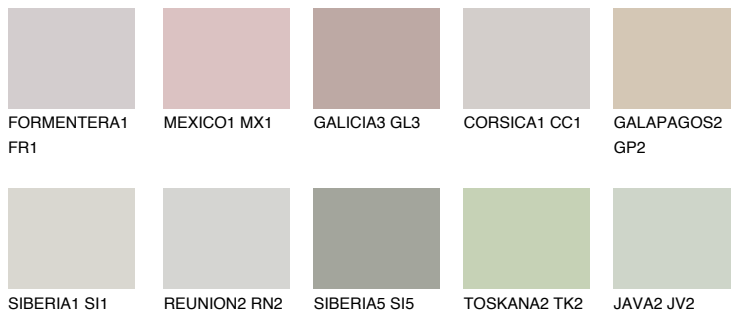

**ETNA3 ET3**☀ 48% **TSR** 42%**Podudarna nijansa****COLOURS OF NATURE PALETA****INTENSE PALETA**

Za više informacija o malterima i bojama, idite na
www.ceresit.rs