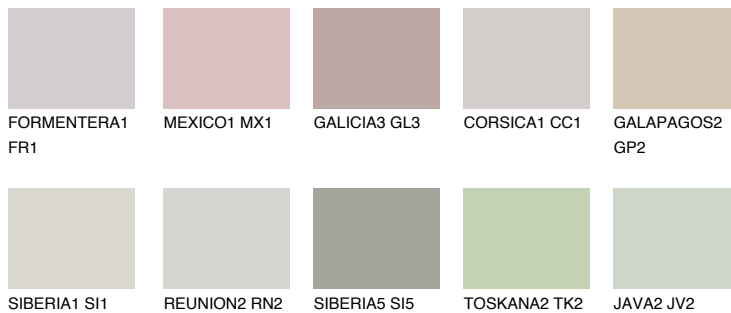

**ETNA3 ET3**☀️ 48%    **TSR** 42%**Podudarna nijansa****COLOURS OF NATURE PALETA****INTENSE PALETA**

Za više informacija o malterima i bojama, idite na  
[www.ceresit.rs](http://www.ceresit.rs)