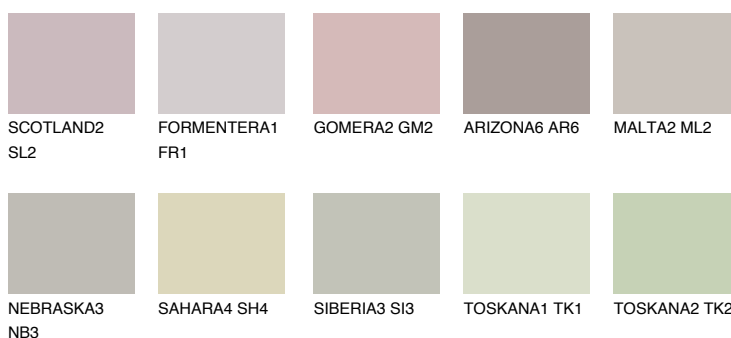


**ETNA2 ET2**☀ 55% **TSR** 49%**Podudarna nijansa****COLOURS OF NATURE PALETA****INTENSE PALETA**

Za više informacija o malterima i bojama, idite na
www.ceresit.rs