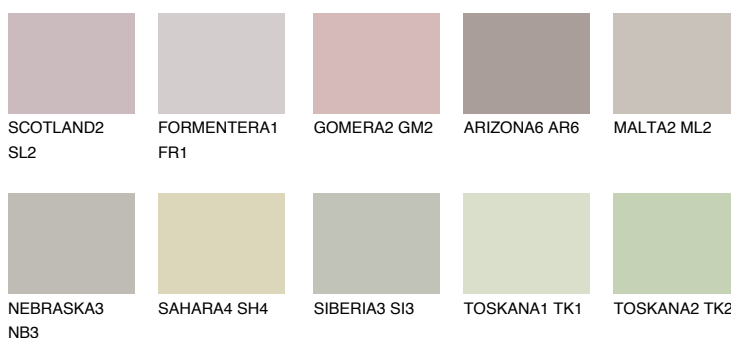

**ETNA2 ET2**

55% **TSR** 49%

### COLOURS OF NATURE PALETA