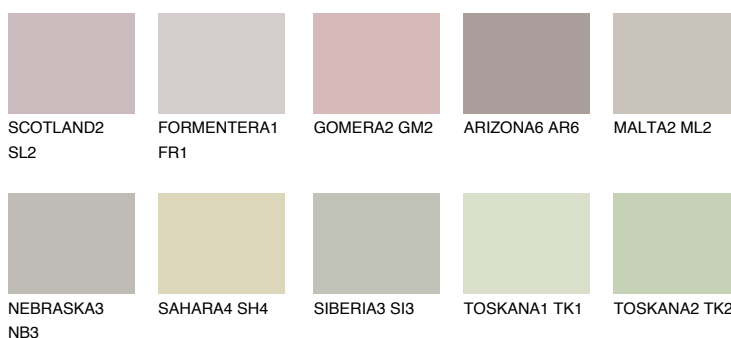

**ETNA2 ET2**☀ 55% **TSR** 49%**Podudarna nijansa****COLOURS OF NATURE PALETA****INTENSE PALETA**

Za više informacija o malterima i bojama, idite na
www.ceresit.rs