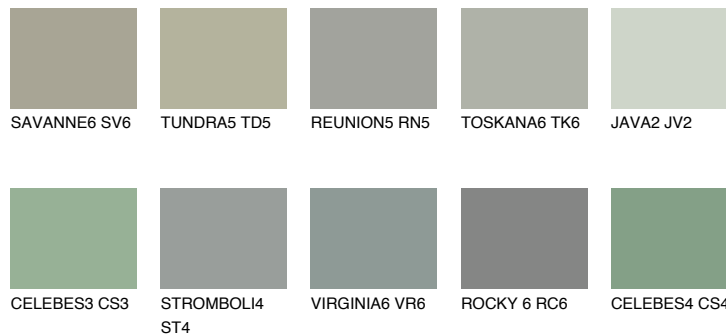

**SIBERIA6 SI6**☀ 31% **TSR 40%****Podudarna nijansa****COLOURS OF NATURE PALETA****INTENSE PALETA**

Za više informacija o malterima i bojama, idite na
www.ceresit.rs