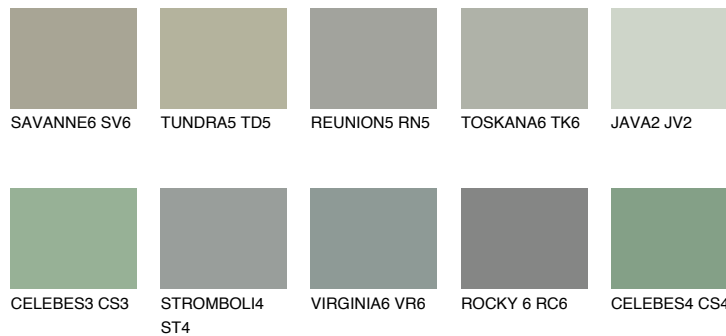

**SIBERIA6 SI6**☀ 31%   **TSR 40%****Podudarna nijansa****COLOURS OF NATURE PALETA****INTENSE PALETA**

Za više informacija o malterima i bojama, idite na  
[www.ceresit.rs](http://www.ceresit.rs)