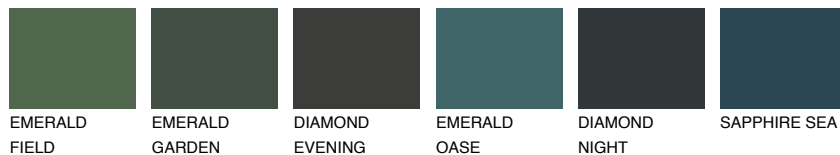

**SIBERIA6 SI6**☀ 31%   **TSR 40%****Podudarna nijansa****COLOURS OF NATURE PALETA****INTENSE PALETA**

Za više informacija o malterima i bojama, idite na  
[www.ceresit.rs](http://www.ceresit.rs)