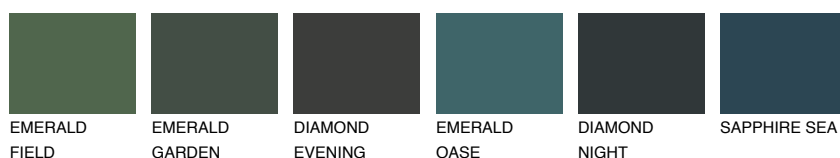

**SIBERIA5 SI5**☀ 37% **TSR 32%****Podudarna nijansa****COLOURS OF NATURE PALETA****INTENSE PALETA**

Za više informacija o malterima i bojama, idite na
www.ceresit.rs