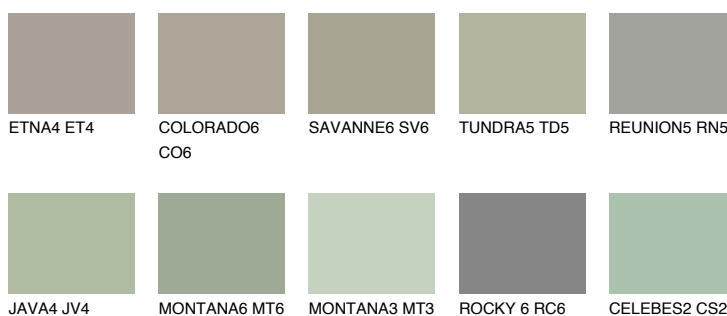

**SIBERIA5 SI5**☀ 37% **TSR 32%****Podudarna nijansa****COLOURS OF NATURE PALETA****INTENSE PALETA**

Za više informacija o malterima i bojama, idite na
www.ceresit.rs