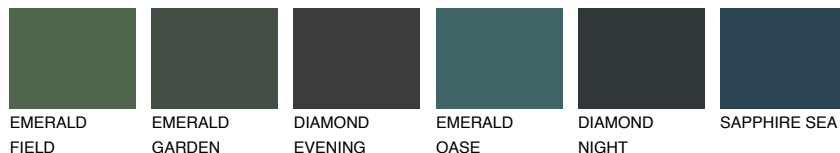

**SIBERIA5 SI5**☀ 37% **TSR 32%****Podudarna nijansa****COLOURS OF NATURE PALETA****INTENSE PALETA**

Za više informacija o malterima i bojama, idite na
www.ceresit.rs