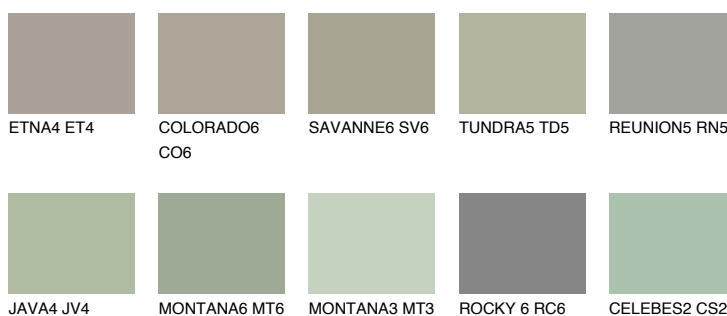

SIBERIA5 SI5

☀ 37% **TSR** 32%

Podudarna nijansa

COLOURS OF NATURE PALETA

INTENSE PALETA

Za više informacija o malterima i bojama, idite na
www.ceresit.rs