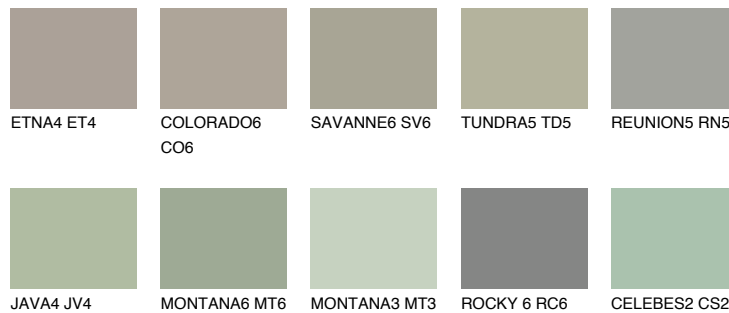

**SIBERIA5 SI5**☀ 37% **TSR 32%****Podudarna nijansa****COLOURS OF NATURE PALETA****INTENSE PALETA**

Za više informacija o malterima i bojama, idite na
www.ceresit.rs