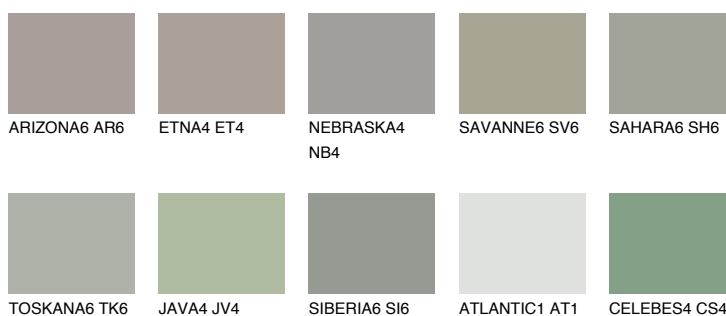

**SIBERIA4 SI4**☀️ 39%    **TSR 34%****Podudarna nijansa****COLOURS OF NATURE PALETA****INTENSE PALETA**

Za više informacija o malterima i bojama, idite na  
[www.ceresit.rs](http://www.ceresit.rs)