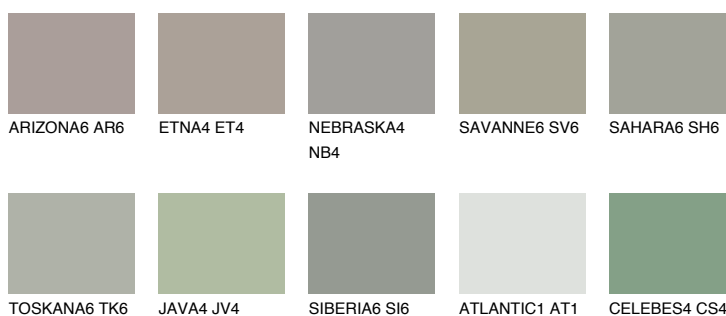

**SIBERIA4 SI4**☀️ 39% **TSR 34%****Podudarna nijansa****COLOURS OF NATURE PALETA****INTENSE PALETA**

Za više informacija o malterima i bojama, idite na
www.ceresit.rs